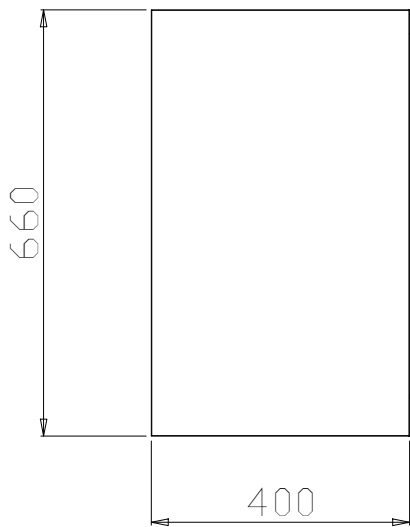

Rostfri inredning Väggskåp, 1 Dörr, 600 mm

Produkt # _____

Modell # _____

Namn # _____

SIS # _____

AIA # _____

121880 (TAP1B6)

Väggskåp. 1 dörr. 600mm.

Kort specifikation

Pos. _____

Väggskåp (600 mm) med 1 dörr.

Tillverkad i rostfritt stål (AISI 304)

Dörr, inre och yttre sidopaneler förstärkt för ljuddämpande effekt

Framre och bakre rostfria (AISI 304) längsgående regler för ökad stabilitet

Levereras med 30 mm tjock mellanhylla i rostfritt stål (AISI 304)

Huvudfunktioner

- Extremt lätta att rengöra tack vare de jämna kanterna.

Konstruktion

- Framre och bakre längsgående c-kanalförstärkning i rostfritt stål, 15/10.
- Inre sidor som stöder strukturen så att den har ett 45° graders fogs-system för de inre sidohörnen.
- 30 mm hög mellanhylla i rostfritt stål (AISI 304), kan justeras på höjden i 3 lägen.
- Dörr med gångjärn och ljuddämpande panel på insidan, utrustad med gångjärn i rostfritt stål (304 AISI) som möjliggör en 180° graders öppning.
- 660 mm produkt höjd med en struktur i rostfritt stål.
- Helt i rostfritt stål (AISI 304) med Scotch Brite-finish.

Övriga Tillbehör

- Halogenlampa för väggskåp, PNC 855803 □ 600 mm

Front

Sida

Topp

Viktig information

Skåp bredd:	
121880 (TAP1B6)	530 mm
Skåp djup:	350 mm
Skåp höjd:	570 mm
Antal dörrar:	1
Typ av dörr	Hängd
Material, skåp:	304 AISI
Handtag, typ:	304 AISI
Yttermått, bredd	600 mm
Yttermått, djup	400 mm
Yttermått, höjd	660 mm
Nettovikt:	40 kg