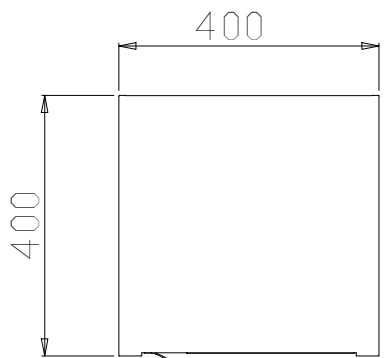

Rostfri inredning Väggskåp, 1 Dörr, 600 mm

Produkt # _____

Modell # _____

Namn # _____

SIS # _____

AIA # _____

121880 (TAP1B6)

Väggskåp. 1 dörr. 600mm.

Kort specifikation

Pos. _____

Väggskåp (600 mm) med 1 dörr.

Tillverkad i rostfritt stål (AISI 304)

Dörr, inre och yttre sidopaneler förstärkt för ljuddämpande effekt

Framre och bakre rostfria (AISI 304) längsgående regler för ökad stabilitet

Levereras med 30 mm tjock mellanhylla i rostfritt stål (AISI 304)

Huvudfunktioner

- Extremt lätta att rengöra tack vare de jämna kanterna.

Konstruktion

- Framre och bakre längsgående c-kanalförstärkning i rostfritt stål, 15/10.
- Inre sidor som stöder strukturen så att den har ett 45° graders fogs-system för de inre sidohörnen.
- 30 mm hög mellanhylla i rostfritt stål (AISI 304), kan justeras på höjden i 3 lägen.
- Dörr med gångjärn och ljuddämpande panel på insidan, utrustad med gångjärn i rostfritt stål (304 AISI) som möjliggör en 180° graders öppning.
- 660 mm produkt höjd med en struktur i rostfritt stål.
- Helt i rostfritt stål (AISI 304) med Scotch Brite-finish.

Övriga Tillbehör

- Halogenlampa för väggskåp, PNC 855803 □ 600 mm

Front

Sida

Topp

Viktig information

Skåp bredd:	
121880 (TAP1B6)	530 mm
Skåp djup:	350 mm
Skåp höjd:	570 mm
Antal dörrar:	1
Typ av dörr	Hängd
Material, skåp:	304 AISI
Handtag, typ:	304 AISI
Yttermått, bredd	600 mm
Yttermått, djup	400 mm
Yttermått, höjd	660 mm
Nettovikt:	40 kg