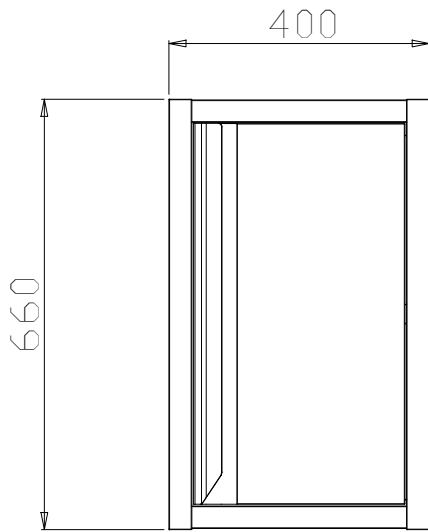

Rostfri inredning Väggskåp, 1 Dörr, 600 mm

Produkt # _____

Modell # _____

Namn # _____

SIS # _____

AIA # _____

121880 (TAP1B6)

Väggskåp. 1 dörr. 600mm.

Kort specifikation

Pos. _____

Väggskåp (600 mm) med 1 dörr.

Tillverkad i rostfritt stål (AISI 304)

Dörr, inre och yttre sidopaneler förstärkt för ljuddämpande effekt

Framre och bakre rostfria (AISI 304) längsgående regler för ökad stabilitet

Levereras med 30 mm tjock mellanhylla i rostfritt stål (AISI 304)

Huvudfunktioner

- Extremt lätta att rengöra tack vare de jämna kanterna.

Konstruktion

- Framre och bakre längsgående c-kanalförstärkning i rostfritt stål, 15/10.
- Inre sidor som stöder strukturen så att den har ett 45° graders fogs-system för de inre sidohörnen.
- 30 mm hög mellanhylla i rostfritt stål (AISI 304), kan justeras på höjden i 3 lägen.
- Dörr med gångjärn och ljuddämpande panel på insidan, utrustad med gångjärn i rostfritt stål (304 AISI) som möjliggör en 180° graders öppning.
- 660 mm produkt höjd med en struktur i rostfritt stål.
- Helt i rostfritt stål (AISI 304) med Scotch Brite-finish.

Övriga Tillbehör

- Halogenlampa för väggskåp, PNC 855803 □ 600 mm

Front

Sida

Topp

Viktig information

Skåp bredd:	
121880 (TAP1B6)	530 mm
Skåp djup:	350 mm
Skåp höjd:	570 mm
Antal dörrar:	1
Typ av dörr	Hängd
Material, skåp:	304 AISI
Handtag, typ:	304 AISI
Yttermått, bredd	600 mm
Yttermått, djup	400 mm
Yttermått, höjd	660 mm
Nettovikt:	40 kg